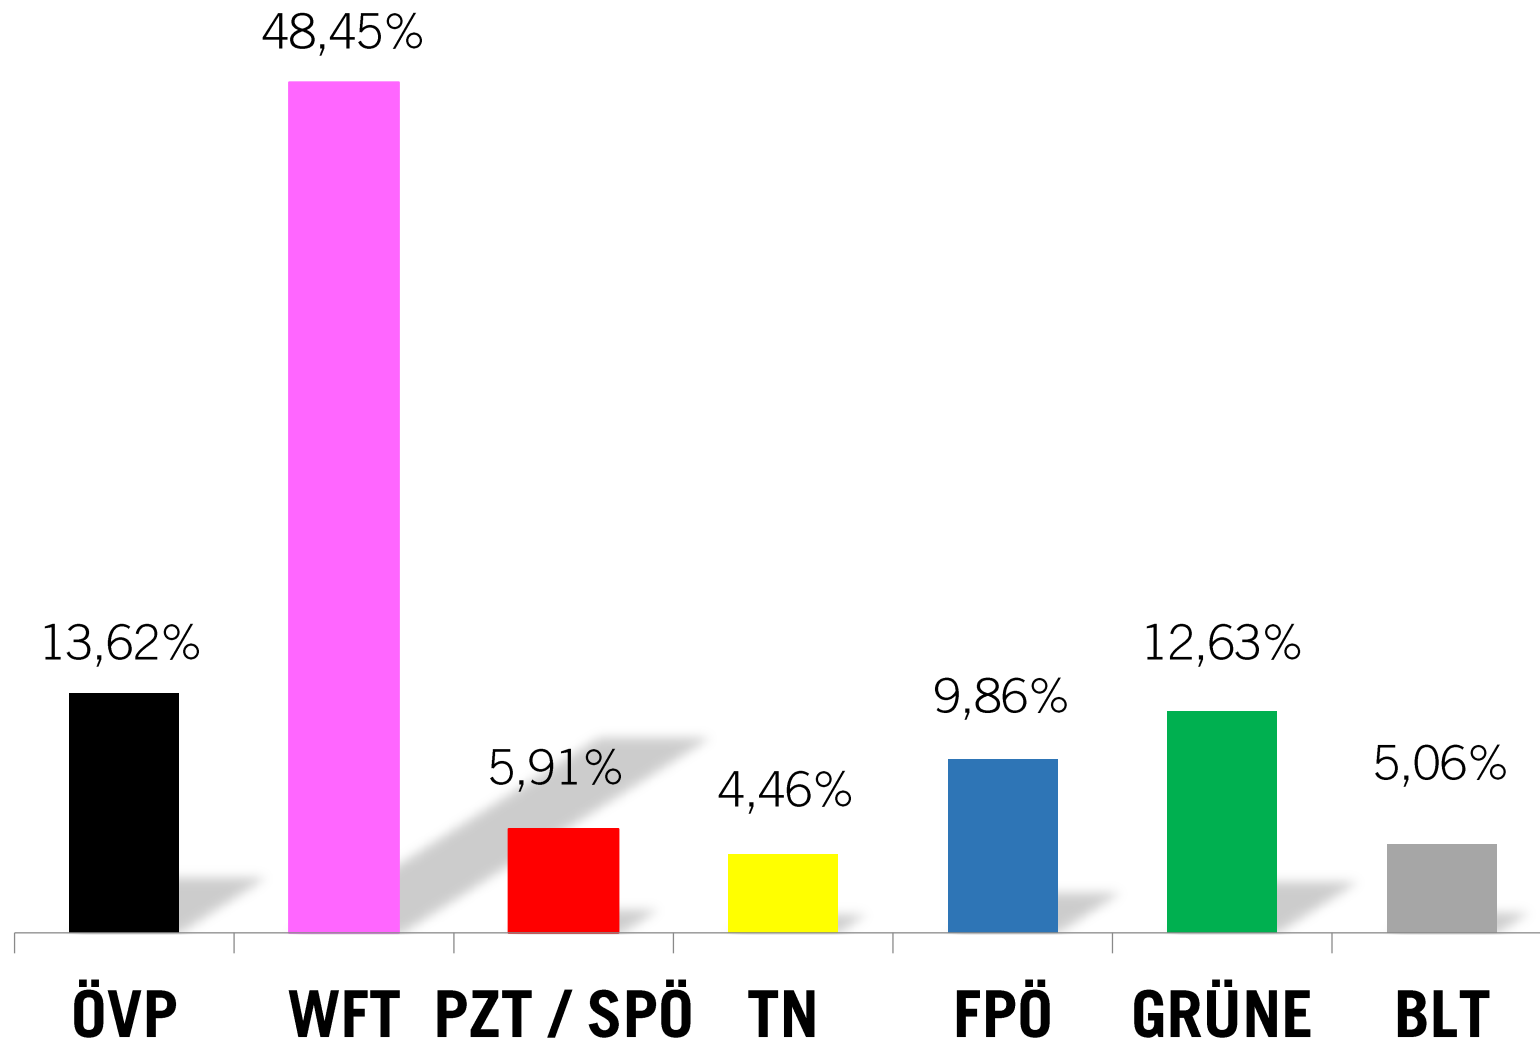

k.V.

k.V.

k.V.

k.V.

Marktgemeinde
TELFS

ERGEBNIS GEMEINDERATS- und BÜRGERMEISTERWAHL 2016

ERGEBNIS GEMEINDERATSWAHL 2016

ERGEBNIS GEMEINDERATSWAHL 2016

Mandatsverteilung 2016 - 2022

ERGEBNIS BÜRGERMEISTERWAHL 2016

- Härting Christian
- Mag. Porta Günter
- Köll Josef
- Ebenbichler Michael
- Dr. Weiler-Auer Hubert
- Klieber Herbert

Marktgemeinde
TELFS

ERGEBNIS GEMEINDERATS- und BÜRGERMEISTERWAHL 2016