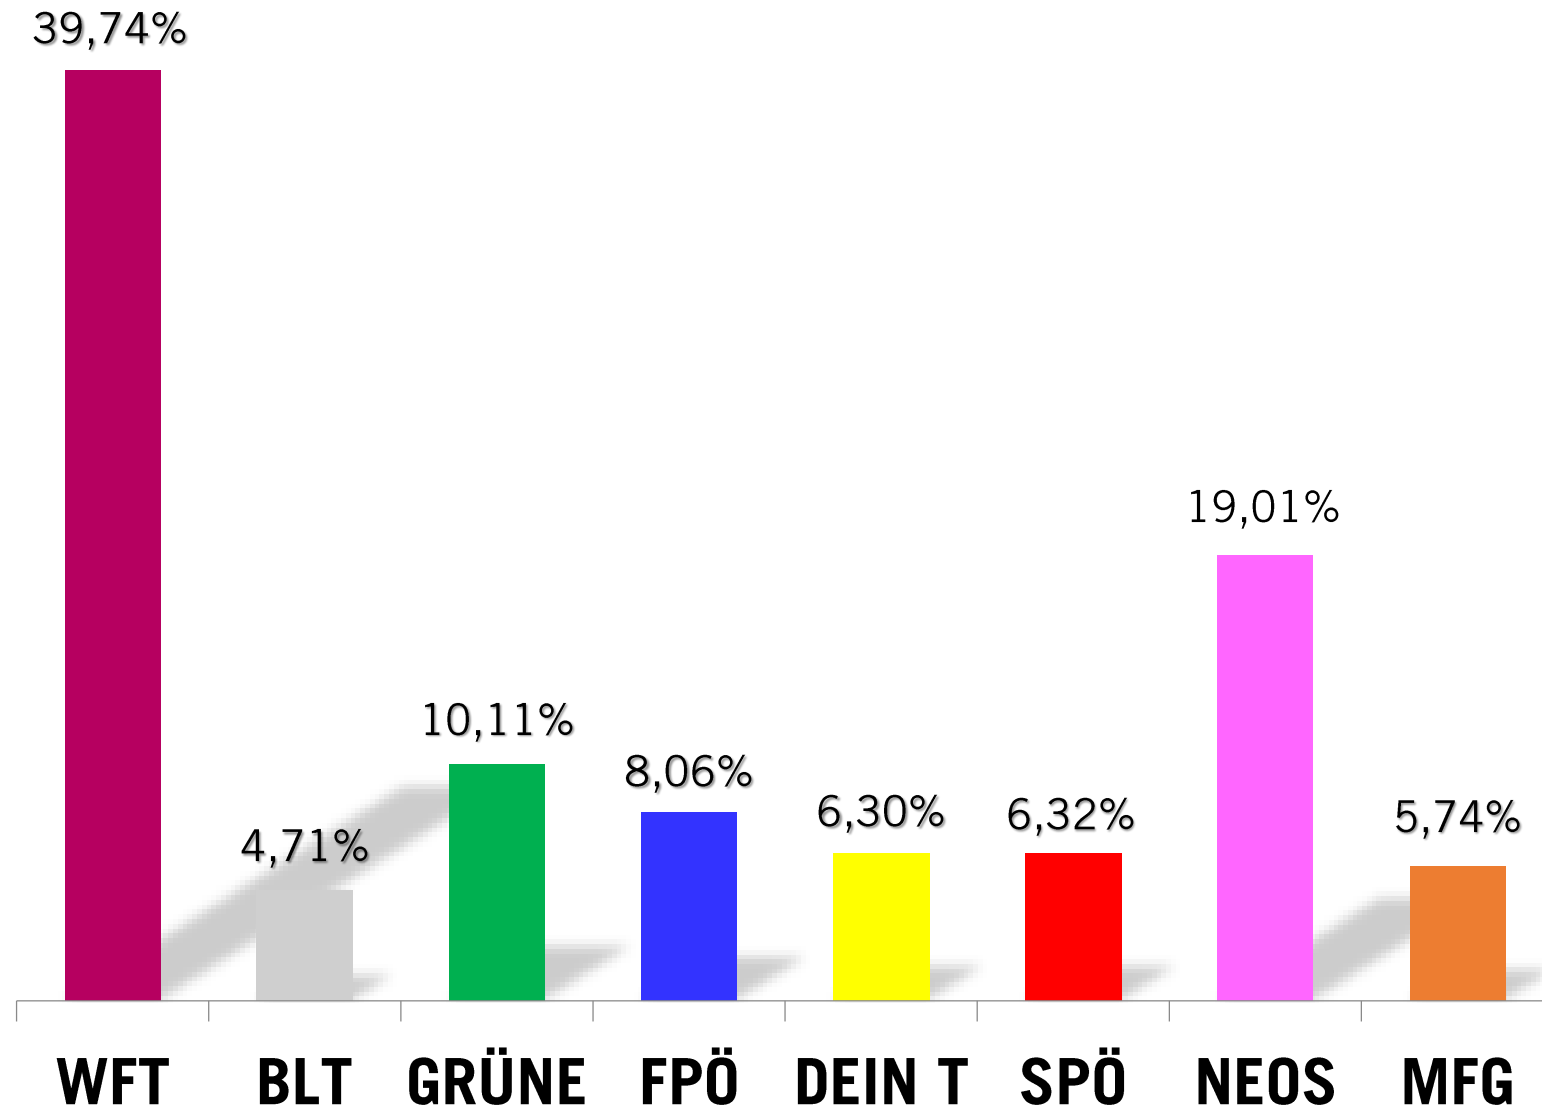

ERGEBNIS GEMEINDERATSWAHL 2022